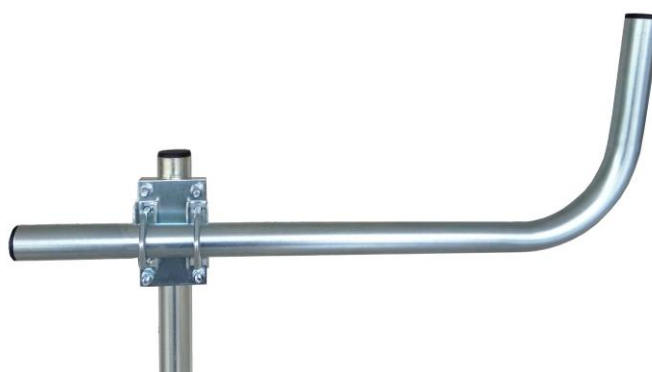

# STR14

jednoduchý strmeň určený pre uchytenie trubky alebo ramena na stožiar alebo trubku

žralok Z3M

úchytka VB

STR14 + rameno RPM750 (montáž na stožiar ST1500)

## technické parametre STR14

uchytenie na stožiar (mm)	od 27 do 42
uchytenie trubky (mm)	od 27 do 42
veľkosť otvorov v plechu (mm)	8x Ø 9,50
rozmery plechu (mm)	81 x 140mm x 5mm
hmotnosť (kg)	0,98
povrchová úprava	galvanický zinok

## zostava STR14

plech STR14 ( 81 x 140mm x 5mm ) rezané laserom	1ks
žralok Z3M	4ks
úchytka VB	4ks
+ príslušenstvo ( podložky M8, matice M8 )	